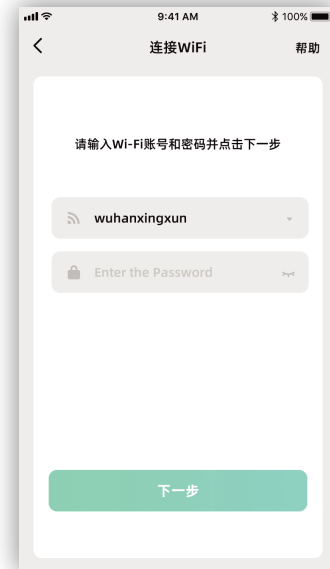

- ② 长按顶部电源键5秒, 听到开机语音即完成开机。

2 下载APP

- ① 苹果手机用户请在App Store搜索“海马爸比”下载APP, 安卓手机用户请在应用宝搜索“海马爸比”下载APP, 或扫描下方二维码下载安装海马爸比APP。
- ② 请按照应用指南流程注册并登录。

注意: 提醒器需要配合摄像头使用, 无法单独使用。

3 添加设备到海马爸比 APP

- ① 用手机号码注册APP账号后, 点击右上角+号添加设备。

- ② 打开手机蓝牙。
- ③ 手机蓝牙连接提醒器。

微信扫一扫

关注官方公众号，获取详细操作视频以及后续固件更新信息，添加官方微信，更有专属客服为您在线解答~

官方公众号

海马爸比

④ 将您的手机连接到**家庭WiFi热点**。

⑤ 在APP的网络连接WiFi页面输入**家庭WiFi热点密码**，点击下一步完成提醒器添加。

指示灯状态

网络配置	网络连接	充电中	充电完毕	网络断开
绿灯闪烁	蓝灯闪烁	绿灯弱光长亮	绿灯弱光灭	蓝灯10秒钟亮一次

产品基本参数

产品名称	海马爸比提醒器	尺寸	73*87.5* 53mm
产品型号	SC-A108	电源输入	5V-1A
无线连接	802.11a/b/g/n 2.4GHz	电池容量	900mAh
支持系统: IOS9.0, Android 5.0或更高版本			

产品有害物质说明

部件名称	有害物质					
	铅 (Pb)	汞 (Hg)	镉 (Cd)	六价铬 (Cr6+)	多溴联苯 (PBB)	多溴二苯醚 (PBDE)
外壳	☒	☒	☒	☒	☒	☒
PCB板	☒	☒	☒	☒	☒	☒
线缆	☒	☒	☒	☒	☒	☒
适配器	☒	☒	☒	☒	☒	☒